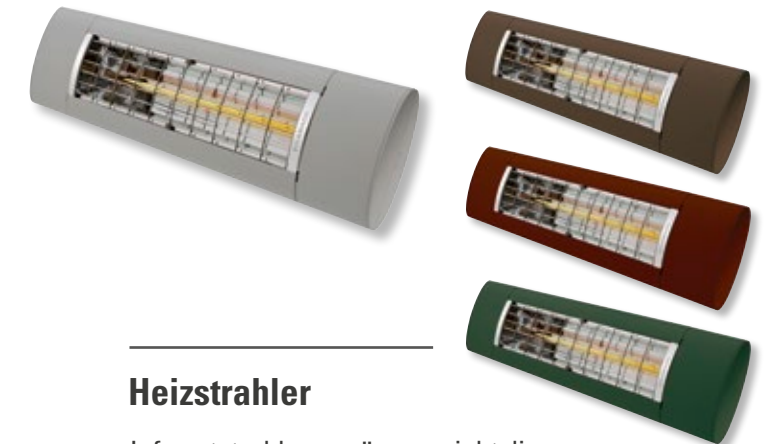

Heizstrahler

Infrarotstrahler erwärmen nicht die Luft, sondern nur Körper und Gegenstände – kostengünstig und effektiv. In 18 LEINER LOUNGE FARBEN und RAL 9010 ohne Mehrpreis erhältlich.