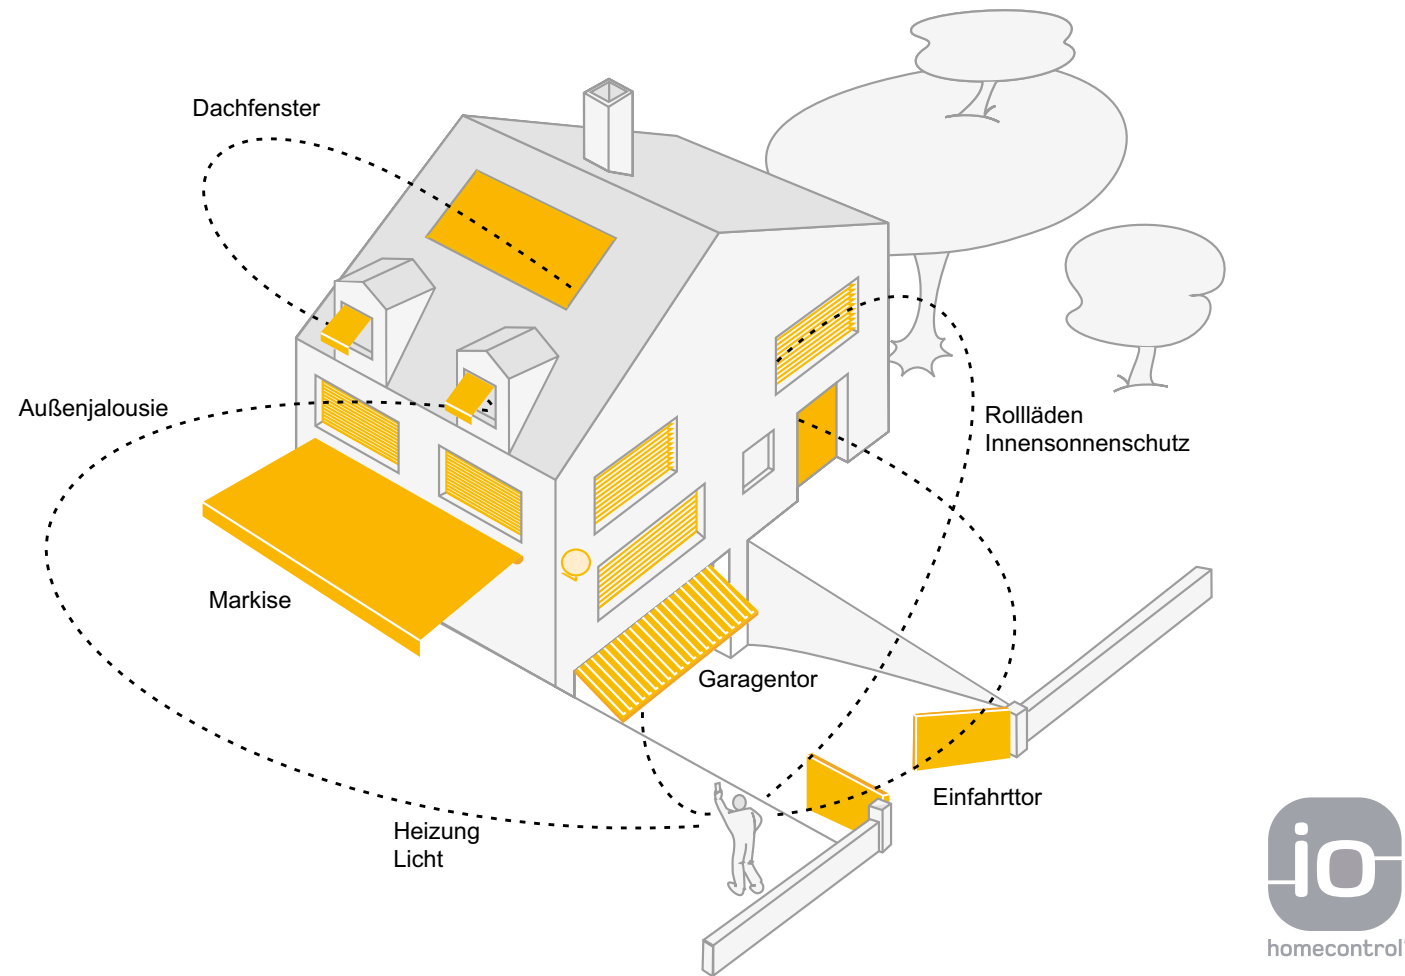

stufenlos herausfahren. Dies erfolgt über einen Kurbelantrieb oder elegant mit Funkmotor per Fernbedienung. Dank der speziell gehärteten Armteile beträgt der maximale Ausfall 4 m. Die GARDA HK ist auch als gekuppelte Anlage lieferbar.

Stellen Sie Ihren VARIO-VOLANT individuell zusammen!

Es stehen Ihnen mehrere Behang-Arten zur Auswahl. Sie können das gleiche Tuch wie auf der Markise wählen oder Sie entscheiden sich für mehr Durchsicht. Mit dem Tempotest Starscreen-Gewebe lassen sich sogar bis zu 3 m Tuch ausrollen. Die „gelochten“ Gewebe bieten Ihnen mehr Durchsicht, schützen Sie dennoch vor fremden Blicken und bieten ein angenehmes Licht.

Tempotest Starscreen Gewebe, maximale Höhe 3 m

SMART HOME READY

Ein Zuhause ganz nach Ihren Wünschen

Mit „Smart Home Ready by Somfy“ legen Sie heute den Grundstein für Ihr Zuhause von morgen

Grundsätzlich entscheiden Sie selbst wie „smart“ Sie Ihr Eigenheim oder Ihre Wohnung steuern möchten. Am besten Sie legen bereits zu Beginn die richtige Basis, um Ihre Haustechnik auch zu einem späteren Zeitraum noch weiter automatisieren zu können.