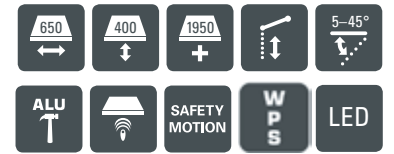

GARDA HK VARIO-VOLANT

Mehr Schatten – mehr Raum –
mehr Markise