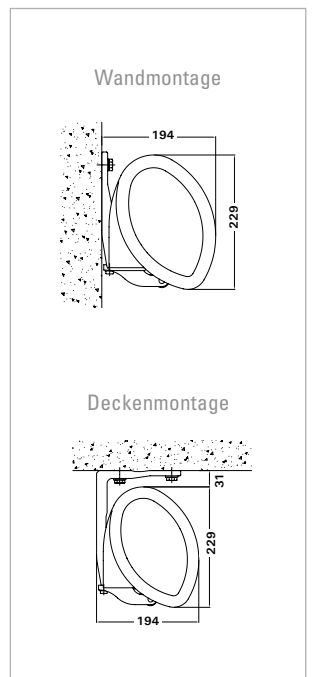

WPS – Wind-Protect-System

Für mehr Windstabilität

Je nach Markisengröße bis Windstärke 8. Das Wind-Protect-System WPS von LEINER wurde speziell für Kunden entwickelt, die ihre Markise nicht gleich beim ersten aufkommenden Wind einfahren wollen und lieber mehr Zeit auf ihrer Terrasse verbringen möchten.

Es stehen verschiedene Montagevarianten zur Verfügung – fest installiert oder variabel abnehmbar. An der Markise wird das Wind-Protect-System WPS von LEINER einfach am Ausfallprofil befestigt. So entsteht eine angenehme, sonengeschützte Ruhezone – auch bei starkem Wind.

Vorsicht! Wind-Protect-System WPS nicht mit einer Sonnen- und Windautomatik kombinieren.

Edle Tücher

Für schöne Beschattungen

Erst die Kombination hochwertiger Technik mit einem wetterfesten und edlen Tuch macht eine Beschattung vollkommen. LEINER Markisenstoffe sind bekannt für Qualität und Eleganz. Wählen Sie aus einer enormen Bandbreite an attraktiven Dessins der verschiedenen LEINER Farbwelten und einer Vielzahl an Sondergeweben.

CALYPSO ROLL – Seitenmarkise

Seitlicher Schutz

Schützt vor Sonne, neugierigen Blicken und Wind. Die Seitenmarkise CALYPSO ROLL ist die perfekte Ergänzung Ihrer Markise auf der Terrasse oder dem Balkon. Sie schützt vor seitlicher Sonneneinstrahlung und den neugierigen Blicken der Nachbarn. Die Grundversion schützt vor leichtem Wind. In Kombination mit dem Wind-Protect-System WPS kann sie auch als „echter“ Windschutz genutzt werden. Die CALYPSO ROLL ist einfach zu montieren, praktisch in der Handhabung und überzeugt durch Qualität und Eleganz. Die hochwertigen Griffe sehen nicht nur gut aus, sondern fühlen sich auch gut an. Auf Wunsch sind die Griffe auch mit einer Kindersicherung lieferbar.