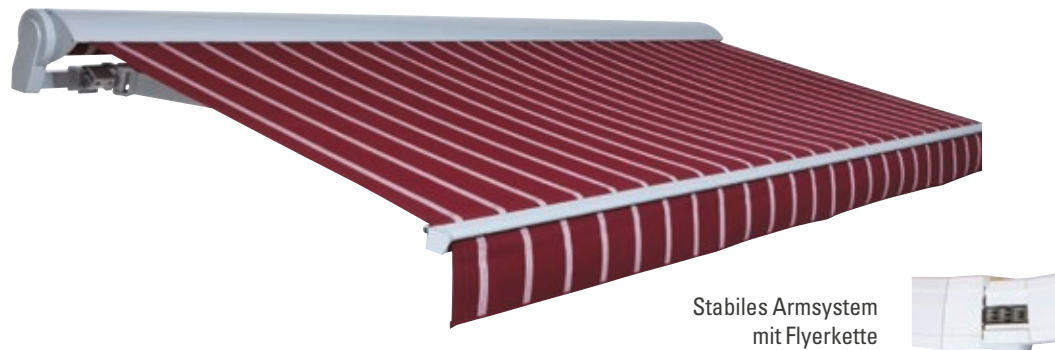

· L · E · I · N · E · R ·

Gelenkarmmarkisen

www.leiner.de

CAPRI

Gelenkarmmarkise pur

Die CAPRI ist eine qualitativ hochwertige LEINER Gelenkarmmarkise. Bereits bei diesem Einstiegsmodell wurde viel Wert auf hohe Qualität und Langlebigkeit gelegt. Das belastbare Armsystem sorgt für ein straffes Markisentuch. Die CAPRI ist sehr variantenreich. Wählen Sie z.B. zwischen einem sichtbaren oder einem vom Tuch verdeckten

Ausfallprofil. Die CAPRI hat einen Ausfall bis zu 4 m bei einer maximalen Breite von 6 m. Gekuppelte Anlagen sind bis zu 12 x 4 m möglich. Ein Elektromotor gehört zur Standardausstattung. Bei Kurbelbedienung wird ein leicht laufendes Schneckenradgetriebe verwendet.

Schutzdach

Das Schutzdach, das sich anpasst: Wird die Gelenkarmmarkise an einer ungeschützten Stelle montiert, ist das eingefahrene Tuch Wind und Wetter ausgesetzt. In diesem Fall können Sie mit dem patentierten Schutzdachsystem wirksam vorsorgen. Das Schutzdach lässt sich passend zur einge-

stellten Markisenneigung justieren. Das Tuch ist bis zu einer Armneigung von 70 Grad effektiv und besser geschützt, als bei einem herkömmlichen, fest stehenden Schutzdach. Bei Kuppelanlagen wird die CAPRI ausschließlich mit festem Schutzdach geliefert.