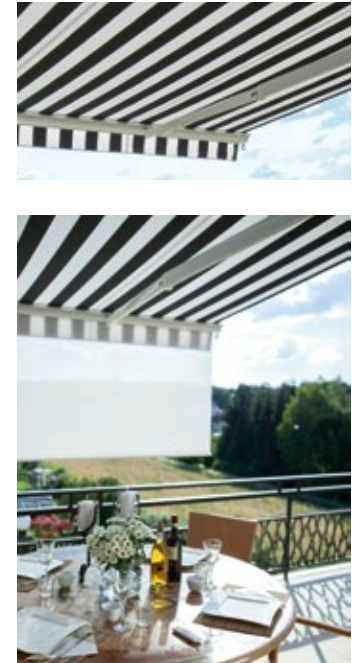

CAPRI VARIO-VOLANT

Mehr Schatten – mehr Raum – mehr Markise