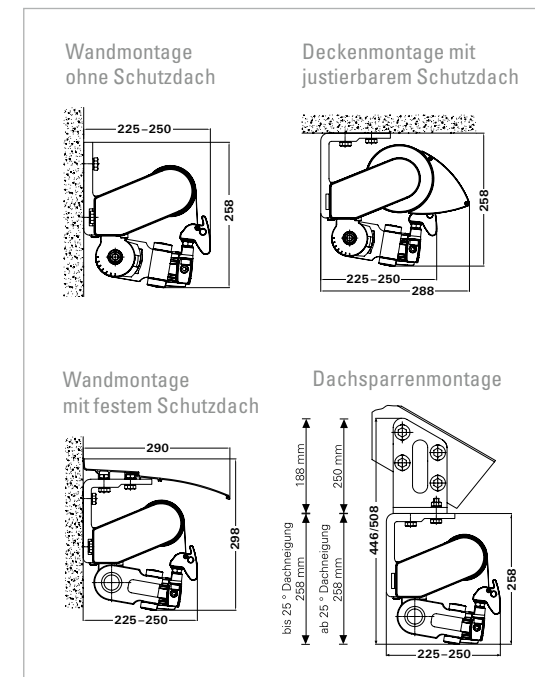

CAPRI VARIO-VOLANT

VENTURA TREND