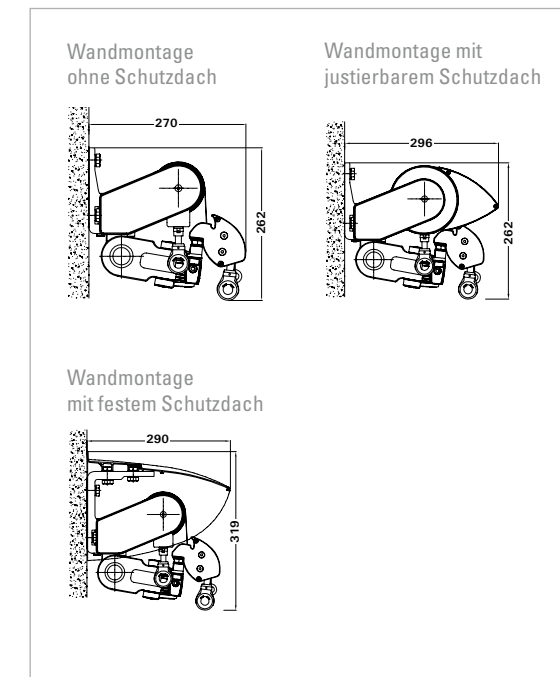

VENTURA TREND VARIO-VOLANT