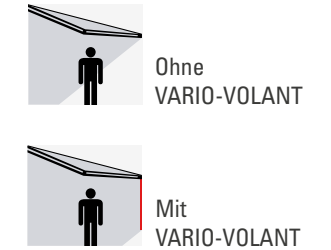

Stufenlos einstellbar – Schatten nach Maß. VARIO-VOLANTS sind die ideale Ergänzung, um sich vor neugierigen Blicken und vor tief stehender Sonne zu schützen – auf Westbalkonen und Westterrassen ein „Muss“. Das ins Ausfallprofil eingerollte Tuch lässt sich

stufenlos herausfahren. Dies erfolgt über einen Kurbelantrieb oder elegant mit Funkmotor per Fernbedienung. Dank der speziell gehärteten Armteile beträgt der maximale Ausfall 4 m. Die GARDA HK ist auch als gekuppelte Anlage lieferbar.