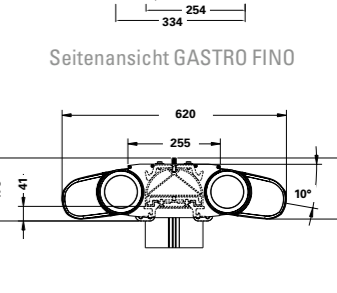

cm cm cm Grad ALU SAFETY MOTION io WPS LED

PIANO

PIANO VARIO-VOLANT

PIANO und PIANO VARIO-VOLANT

COMO

COMO VARIO-VOLANT

PICO

RIVA & FINO