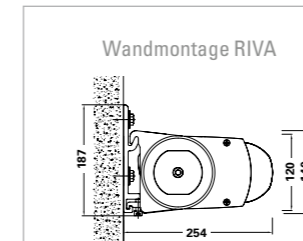

cm cm cm Grad ALU SAFETY MOTION io WPS LED

PIANO

PIANO VARIO-VOLANT

PIANO und PIANO VARIO-VOLANT

COMO

COMO VARIO-VOLANT

PICO

RIVA & FINO