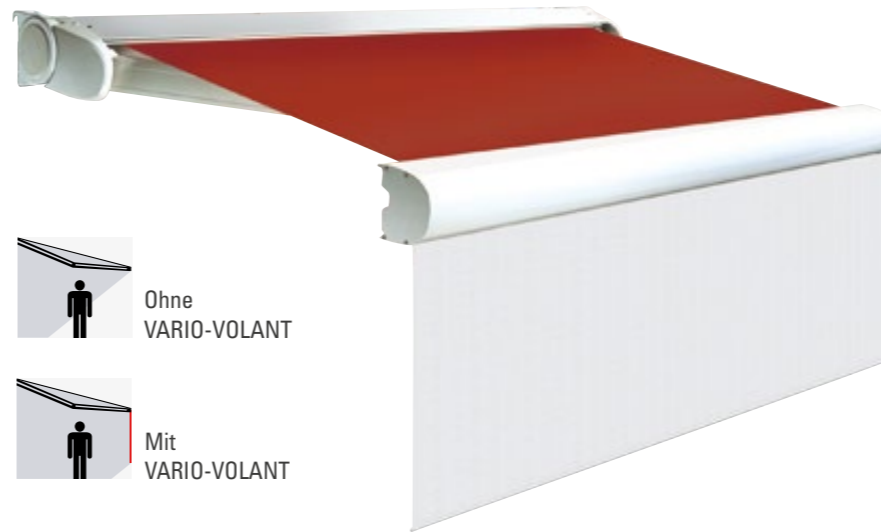

Stellen Sie Ihren VARIO-VOLANT individuell zusammen!

Es stehen Ihnen mehrere Behang-Arten zur Auswahl. Sie können das gleiche Tuch wie auf der Markise wählen oder Sie entscheiden sich für mehr Durchsicht. Mit dem Tempotest Starscreen-Gewebe lassen sich sogar bis zu 3 m Tuch ausrollen. Die „gelochten“ Gewebe bieten Ihnen mehr Durchsicht, schützen Sie dennoch vor fremden Blicken und bieten ein angenehmes Licht.

Tempotest Starscreen-Gewebe, maximale Höhe 3 m