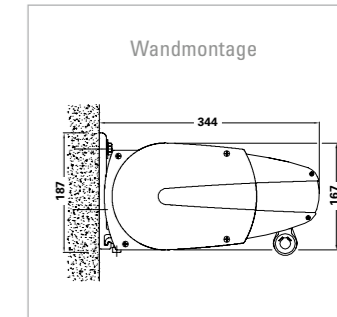

cm cm cm Grad ALU SAFETY MOTION io WPS LED

PIANO

PIANO VARIO-VOLANT

PIANO und PIANO VARIO-VOLANT

COMO

COMO VARIO-VOLANT

PICO

RIVA & FINO