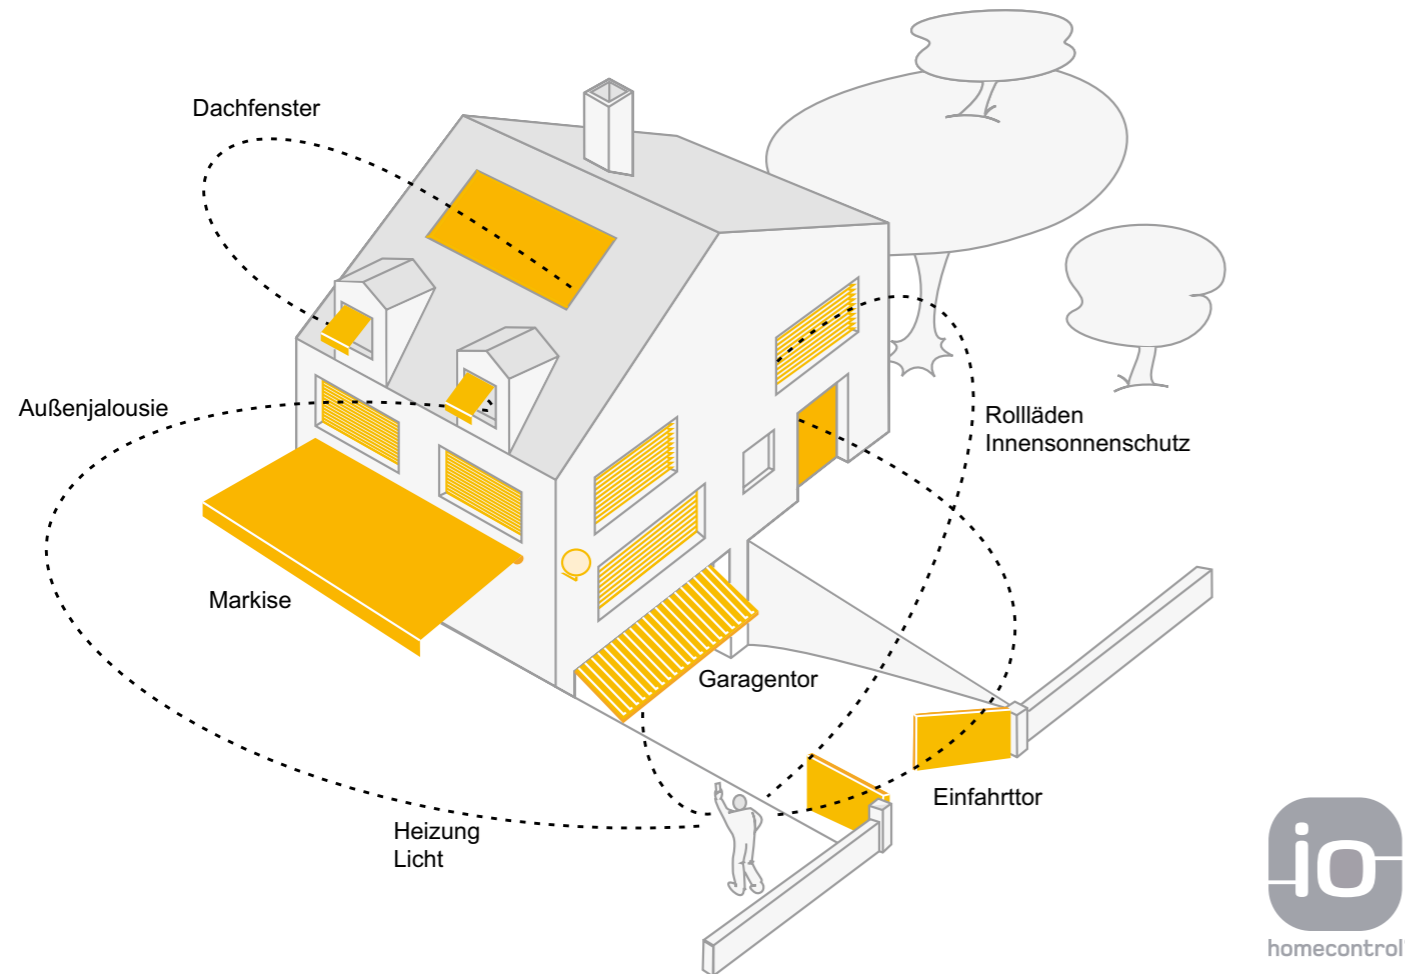

Die RIVA passt sich überall an

Einzigartig für eine Kassettenmarkise ist die Neigungsverstellung. Wenn die RIVA an der Decke montiert wird, zeigt sie sich von ihrer besten Seite. Die optisch schönen Befestigungskonsolen werden kaum sichtbar an der Decke montiert. Schöner und eleganter kann man eine Markise nicht montieren.

RIVA Decken- oder Wandmontage – ein einfaches Verstellen der Lagerkonsolen reicht

Neigungsverstellung von 0 bis 90 Grad

PICO

Die Kompaktkassette für kleine Terrassen und Balkone

Die PICO Kompaktkassette wurde speziell für kleinere Baugrößen entwickelt. Eine filigrane, aber sehr stabile Bauweise zeichnet die PICO aus. Ein kleines Schmuckstück, das jeden Balkon und jede Terrasse verschönert.

Durch den maximalen Neigungswinkel von 85 Grad eignet sie sich ideal für Deckenmontagen.

Deckenmontage

Die PICO ist perfekt für kleine Terrassen.

SMART HOME READY

Ein Zuhause ganz nach Ihren Wünschen

Mit „Smart Home Ready by Somfy“ legen Sie heute den Grundstein für Ihr Zuhause von morgen

Grundsätzlich entscheiden Sie selbst wie „smart“ Sie Ihr Eigenheim oder Ihre Wohnung steuern möchten. Am besten Sie legen bereits zu Beginn die richtige Basis, um Ihre Haustechnik auch zu einem späteren Zeitraum noch weiter automatisieren zu können.