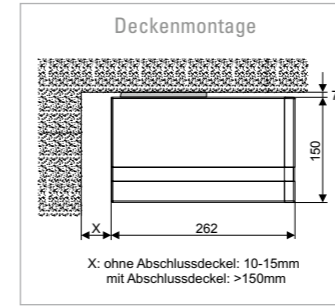

Edle Tücher Für schöne Beschattungen

Erst die Kombination hochwertiger Technik mit einem wetterfesten und edlen Tuch macht eine Beschattung vollkommen. LEINER Markisenstoffe sind bekannt für Qualität und Eleganz. Wählen Sie aus einer enormen Bandbreite an attraktiven Dessins der verschiedenen LEINER Farbwelten und einer Vielzahl an Sondergeweben.

Tipps und Technik

	PIANO	PIANO VARIO-VOLANT	COMO	COMO VARIO-VOLANT	FINO	FINO VARIO-VOLANT	GASTRO FINO	RIVA	PICO
Max. Ausfall cm	350/250	350	400	400	250/300/350	350	700/600/500	300	250
Max. Breite (Einzelanlage) cm	600/650	600	650	650	650/600/500	500	500/600/650	500	425
Min. Breite cm	199	199	210	210	186	186	186	186	180
Kuppelbar mit Schlitzabdeckung	-	-	✓	✓	-	-	-	-	-
Max. Neigungswinkel der Arme – Motorantrieb	20°	20°	25°	25°	40°	40°	40°	90°	85°
Max. Neigungswinkel der Arme – Kurbelantrieb	20°	20°	25°	25°	35°	35°	35°	35°	35°
Volant	■	■	■	■	■	■	■	■	■
Kegelradgetriebe 4,4 : 1	▲	▲	▲	▲	▲	▲	▲	▲	▲*
Motor	✓	✓	✓	✓	✓	✓	✓	✓	✓
Funkmotor somfy io / Smart Home Ready	■	■	■	■	■	■	■	■	■
Funkmotor mit Nothandantrieb „SAFETY MOTION“	■	■	■	■	■	■	■	■	-
LED-Beleuchtung in der Kassette oder LED-Light Profil	■	■	-	-	■	■	-	-	-
Gelenkarme mit LED Beleuchtung	■¹⁾	■¹⁾	■	■	-	-	-	-	-
Gelenkarme mit Flyerkette	✓	✓	✓	✓	✓	✓	✓	✓	✓
Wandkonsolen	✓	✓	✓	✓	✓	✓	-	✓	✓
Deckenträger	■	■	■	■	■	■	-	■	■
Dachsparrenträger	■	■	■	■	■	■	-	■	■
Deckenkonsole	■	■	-	-	-	-	-	✓	✓
VARIO-VOLANT	-	✓	-	✓	-	✓	■	-	-

✓ Standardausstattung ■ Sonderausstattung

▲ Minderpreis – nicht lieferbar

* Schneckenradgetriebe

¹⁾ möglich, wenn LED in Kassette

Maximale Breite Maximaler Ausfall Breite Kuppelanlage Neigungswinkel VARIO-VOLANT Sicherheit durch gehärtetes Aluminium Funkfernbedienung Nothandantrieb Funksteuerung Wind-Protect-System LED-Beleuchtung

cm cm cm Grad ALU SAFETY MOTION io WPS LED

PIANO

PIANO VARIO-VOLANT