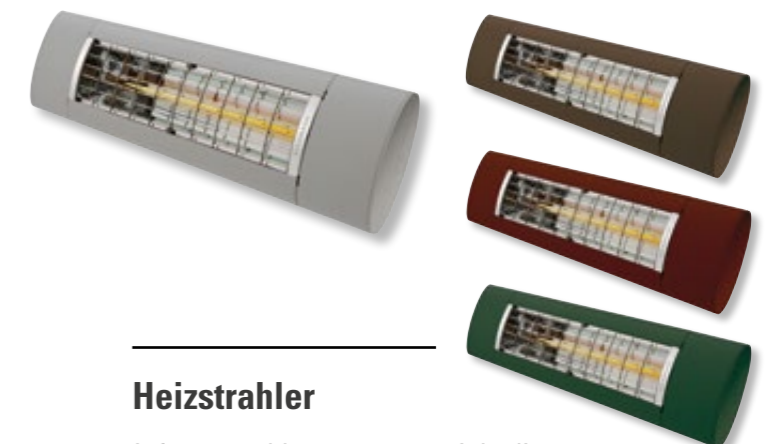

Heizstrahler

Infrarotstrahler erwärmen nicht die Luft, sondern nur Körper und Gegenstände – kostengünstig und effektiv. In 18 LEINER LOUNGE FARBEN und RAL 9010 ohne Mehrpreis erhältlich.