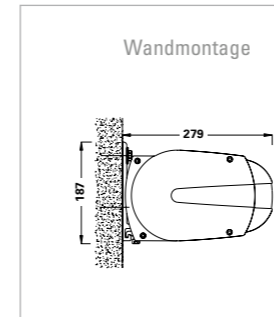

cm cm cm Grad ALU SAFETY MOTION io WPS LED

PIANO

PIANO VARIO-VOLANT

PIANO und PIANO VARIO-VOLANT

COMO

COMO VARIO-VOLANT

PICO

RIVA & FINO