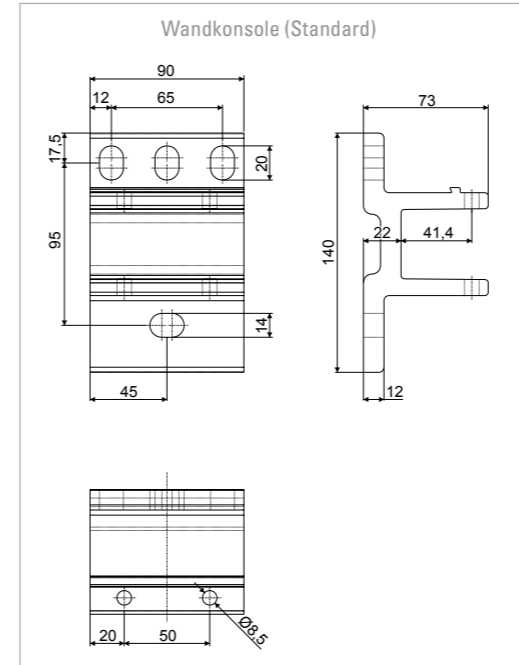

cm cm cm Grad ALU SAFETY MOTION io WPS LED

PIANO

PIANO VARIO-VOLANT

PIANO und PIANO VARIO-VOLANT

COMO

COMO VARIO-VOLANT

PICO

RIVA & FINO