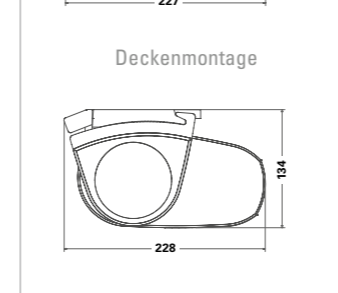

cm cm cm Grad ALU SAFETY MOTION io WPS LED

PIANO

PIANO VARIO-VOLANT

PIANO und PIANO VARIO-VOLANT

COMO

COMO VARIO-VOLANT

PICO

RIVA & FINO