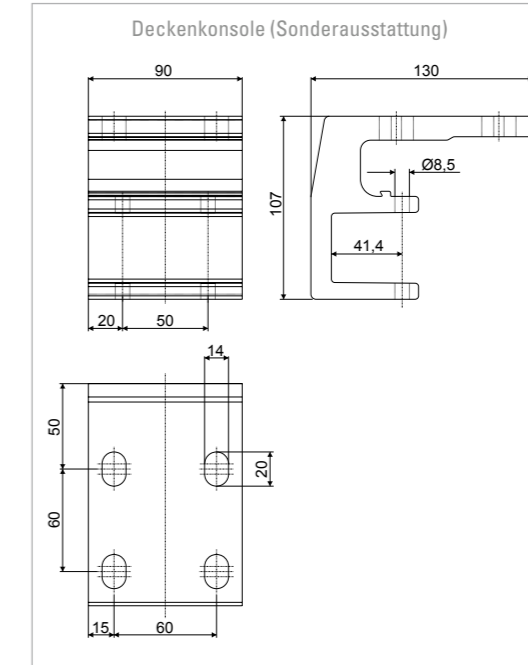

cm cm cm Grad ALU SAFETY MOTION io WPS LED

PIANO

PIANO VARIO-VOLANT

PIANO und PIANO VARIO-VOLANT

COMO

COMO VARIO-VOLANT

PICO

RIVA & FINO