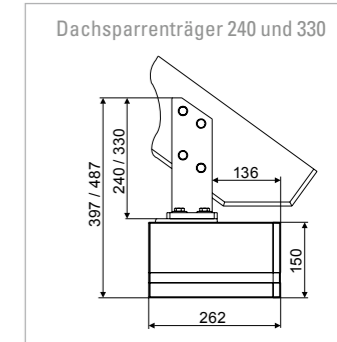

cm cm cm Grad ALU SAFETY MOTION io WPS LED

PIANO

PIANO VARIO-VOLANT

PIANO und PIANO VARIO-VOLANT

COMO

COMO VARIO-VOLANT

PICO

RIVA & FINO