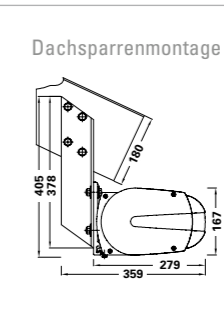

cm cm cm Grad ALU SAFETY MOTION io WPS LED

PIANO

PIANO VARIO-VOLANT

PIANO und PIANO VARIO-VOLANT

COMO

COMO VARIO-VOLANT

PICO

RIVA & FINO