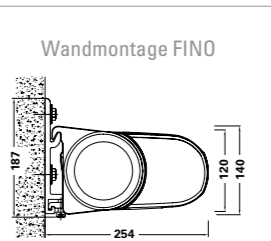

cm cm cm Grad ALU SAFETY MOTION io WPS LED

PIANO

PIANO VARIO-VOLANT

PIANO und PIANO VARIO-VOLANT

COMO

COMO VARIO-VOLANT

PICO

RIVA & FINO