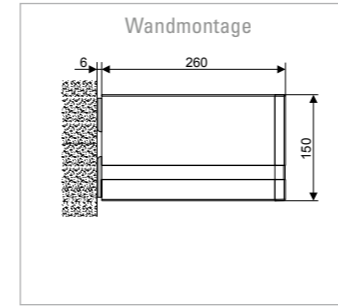

Edle Tücher Für schöne Beschattungen

Erst die Kombination hochwertiger Technik mit einem wetterfesten und edlen Tuch macht eine Beschattung vollkommen. LEINER Markisenstoffe sind bekannt für Qualität und Eleganz. Wählen Sie aus einer enormen Bandbreite an attraktiven Dessins der verschiedenen LEINER Farbwelten und einer Vielzahl an Sondergeweben.

Tipps und Technik

	PIANO	PIANO VARIO-VOLANT	COMO	COMO VARIO-VOLANT	FINO	FINO VARIO-VOLANT	GASTRO FINO	RIVA	PICO
Max. Ausfall cm	350/250	350	400	400	250/300/350	350	700/600/500	300	250
Max. Breite (Einzelanlage) cm	600/650	600	650	650	650/600/500	500	500/600/650	500	425
Min. Breite cm	199	199	210	210	186	186	186	186	180
Kuppelbar mit Schlitzabdeckung	-	-	✓	✓	-	-	-	-	-
Max. Neigungswinkel der Arme – Motorantrieb	20°	20°	25°	25°	40°	40°	40°	90°	85°
Max. Neigungswinkel der Arme – Kurbelantrieb	20°	20°	25°	25°	35°	35°	35°	35°	35°
Volant	■	■	■	■	■	■	■	■	■
Kegelradgetriebe 4,4 : 1	▲	▲	▲	▲	▲	▲	▲	▲	▲*
Motor	✓	✓	✓	✓	✓	✓	✓	✓	✓
Funkmotor somfy io / Smart Home Ready	■	■	■	■	■	■	■	■	■
Funkmotor mit Nothandantrieb „SAFETY MOTION“	■	■	■	■	■	■	■	■	-
LED-Beleuchtung in der Kassette oder LED-Light Profil	■	■	-	-	■	■	-	-	-
Gelenkarme mit LED Beleuchtung	■¹⁾	■¹⁾	■	■	-	-	-	-	-
Gelenkarme mit Flyerkette	✓	✓	✓	✓	✓	✓	✓	✓	✓
Wandkonsolen	✓	✓	✓	✓	✓	✓	-	✓	✓
Deckenträger	■	■	■	■	■	■	-	■	■
Dachsparrenträger	■	■	■	■	■	■	-	■	■
Deckenkonsole	■	■	-	-	-	-	-	✓	✓
VARIO-VOLANT	-	✓	-	✓	-	✓	■	-	-

✓ Standardausstattung ■ Sonderausstattung

▲ Minderpreis – nicht lieferbar

* Schneckenradgetriebe

¹⁾ möglich, wenn LED in Kassette

Maximale Breite Maximaler Ausfall Breite Kuppelanlage Neigungswinkel VARIO-VOLANT Sicherheit durch gehärtetes Aluminium Funkfernbedienung Nothandantrieb Funksteuerung Wind-Protect-System LED-Beleuchtung

cm cm cm Grad ALU SAFETY MOTION io WPS LED

PIANO

PIANO VARIO-VOLANT