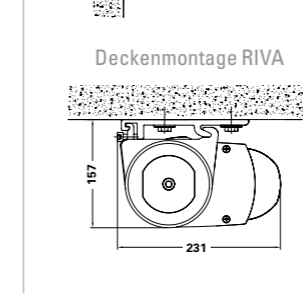

cm cm cm Grad ALU SAFETY MOTION io WPS LED

PIANO

PIANO VARIO-VOLANT

PIANO und PIANO VARIO-VOLANT

COMO

COMO VARIO-VOLANT

PICO

RIVA & FINO