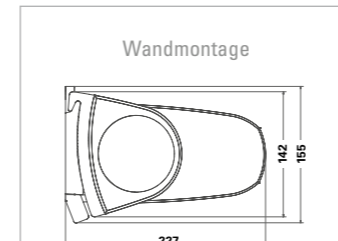

cm cm cm Grad ALU SAFETY MOTION io WPS LED

PIANO

PIANO VARIO-VOLANT

PIANO und PIANO VARIO-VOLANT

COMO

COMO VARIO-VOLANT

PICO

RIVA & FINO