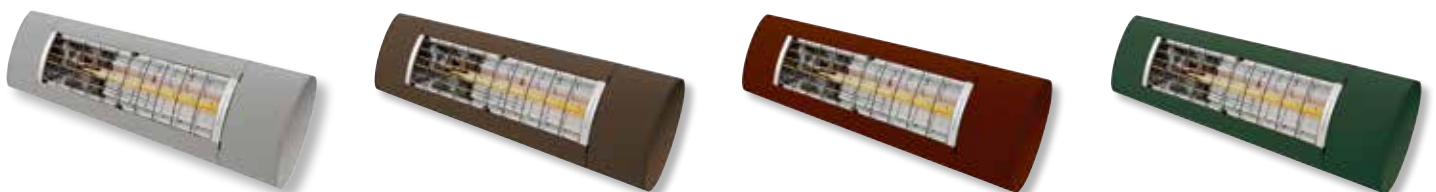

LED-Beleuchtung und Heizstrahler

Abendstimmung genießen

Neu: voraussichtlich ab Mai 2023

Verlängern Sie Ihre Terrassenabende mit stimmungsvoller Beleuchtung. Ob als LED in der Kassette, in den Armen oder im Profil integriert,

Ihre Beleuchtung ist dimmbar und genau wie die Heizstrahler in LEINER LOUNGE Farben Somfy Smart Home Ready. Das ist Terrassengenuss pur.